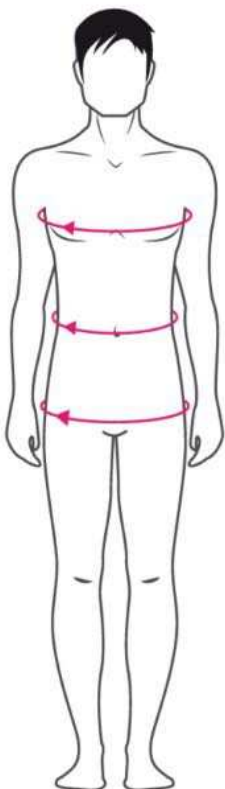

CHALECO MICRO TT: *TG-1312*

ART: *ARTT*

**tuga**<sup>®</sup>  
ACTIVE WEAR

NOTAS:

[www.tugawear.com](http://www.tugawear.com)

**tuga**<sup>®</sup>  
ACTIVE WEAR

### HOMBRE

TALLA	XS	S	M	L	XL	XXL
<b>Pecho</b> (cm)	84-88	88-94	94-100	100-106	106-112	112-118
<b>Cintura</b> (cm)	72-78	78-84	84-90	90-96	96-102	102-108
<b>Cadera</b> (cm)	82-88	88-94	94-100	100-106	106-112	112-116

#### Como tomar las medidas:

- **Pecho:** Alrededor del pecho, por debajo las axilas
- **Cintura:** Alrededor cintura por el ombligo
- **Cadera:** Alrededor de la cadera, parte mas ancha