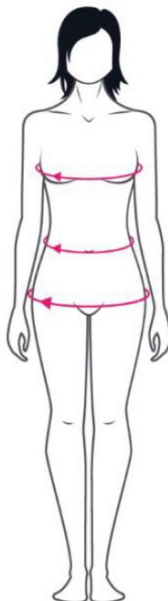

CURSADELAIDIADA.CAT

buqa
ACTIVE WEAR

OBRIM INSCRIPCIONS

09:00 H
30/07/2022

Samarreta tirants

buqa
ACTIVE WEAR

MUJER

TALLA	XS	S	M	L	XL	XXL
Pecho (cm)	78-84	84-90	90-96	96-102	102-108	108-114
Cintura (cm)	68-74	74-80	80-86	86-92	92-98	98-104
Cadera (cm)	84-90	90-96	96-102	102-108	108-114	114-120

Como tomar las medidas:

- **Pecho:** Alrededor del pecho, por debajo las axilas
- **Cintura:** Alrededor cintura por el ombligo
- **Cadera:** Alrededor de la cadera, parte mas ancha

Samarreta tirants

buqa
ACTIVE WEAR

HOMBRE						
TALLA	XS	S	M	L	XL	XXL
Pecho (cm)	84-88	88-94	94-100	100-106	106-112	112-118
Cintura (cm)	72-78	78-84	84-90	90-96	96-102	102-108
Cadera (cm)	82-88	88-94	94-100	100-106	106-112	112-116

Como tomar las medidas:

- **Pecho:** Alrededor del pecho, por debajo las axilas
- **Cintura:** Alrededor cintura por el ombligo
- **Cadera:** Alrededor de la cadera, parte mas ancha

Samarreta màniga curta

buqa
ACTIVE WEAR

HOMBRE						
TALLA	XS	S	M	L	XL	XXL
Pecho (cm)	84-88	88-94	94-100	100-106	106-112	112-118
Cintura (cm)	72-78	78-84	84-90	90-96	96-102	102-108
Cadera (cm)	82-88	88-94	94-100	100-106	106-112	112-116