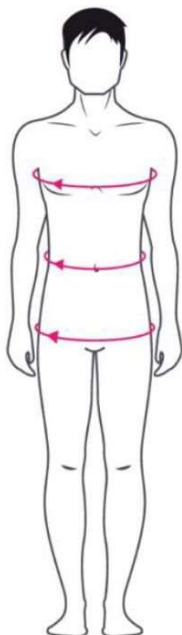

CURSADELAIDIADA.CAT

buqa
ACTIVE WEAR

OBRIM INSCRIPCIONS

09:00 H
30/07/2022

Samarreta tirants

buqa
ACTIVE WEAR

MUJER

TALLA	XS	S	M	L	XL	XXL
Pecho (cm)	78-84	84-90	90-96	96-102	102-108	108-114
Cintura (cm)	68-74	74-80	80-86	86-92	92-98	98-104
Cadera (cm)	84-90	90-96	96-102	102-108	108-114	114-120

Como tomar las medidas:

- **Pecho:** Alrededor del pecho, por debajo las axilas
- **Cintura:** Alrededor cintura por el ombligo
- **Cadera:** Alrededor de la cadera, parte mas ancha

Samarreta tirants

buqa
ACTIVE WEAR

HOMBRE						
TALLA	XS	S	M	L	XL	XXL
Pecho (cm)	84-88	88-94	94-100	100-106	106-112	112-118
Cintura (cm)	72-78	78-84	84-90	90-96	96-102	102-108
Cadera (cm)	82-88	88-94	94-100	100-106	106-112	112-116

Como tomar las medidas:

- **Pecho:** Alrededor del pecho, por debajo las axilas
- **Cintura:** Alrededor cintura por el ombligo
- **Cadera:** Alrededor de la cadera, parte mas ancha

Samarreta màniga curta

buqa
ACTIVE WEAR

HOMBRE						
TALLA	XS	S	M	L	XL	XXL
Pecho (cm)	84-88	88-94	94-100	100-106	106-112	112-118
Cintura (cm)	72-78	78-84	84-90	90-96	96-102	102-108
Cadera (cm)	82-88	88-94	94-100	100-106	106-112	112-116