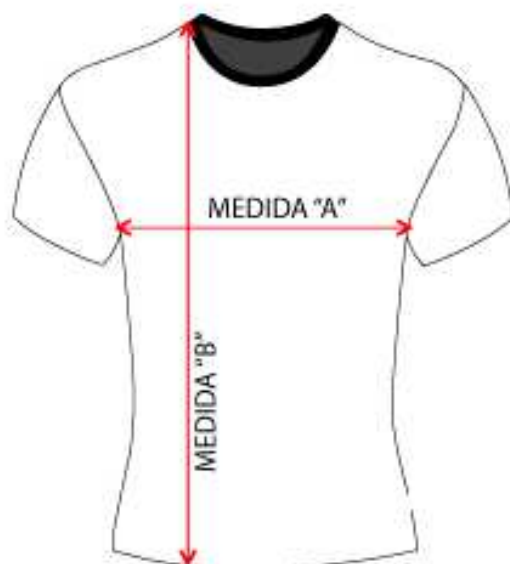

ARTICULO

CAMISETA TRAIL

*Valido para camiseta m.corta, sin mangas y tirantes

	MODELO HOMBRE						
	TALLA XS	TALLA S	TALLA M	TALLA L	TALLA XL	TALLA XXL	TALLA 2XL
MEDIDA "A"	47cm	49cm	52cm	55cm	57cm	60cm	63cm
MEDIDA "B"	64 cm	65 cm	67 cm	69 cm	72 cm	74 cm	76 cm

	MODELO MUJER						
	TALLA XS	TALLA S	TALLA M	TALLA L	TALLA XL	TALLA 2XL	TALLA 3XL
MEDIDA "A"	no disponible	44cm	47cm	49cm	52cm	55cm	no disponible
MEDIDA "B"	no disponible	61 cm	63 cm	65 cm	67 cm	69 cm	no disponible

	MODELO NIÑO		
	TALLA 4-6 AÑOS	TALLA 8-10 AÑOS	TALLA 12-14 AÑOS
MEDIDA "A"	32cm	37cm	44cm
MEDIDA "B"	48 cm	50 cm	52cm